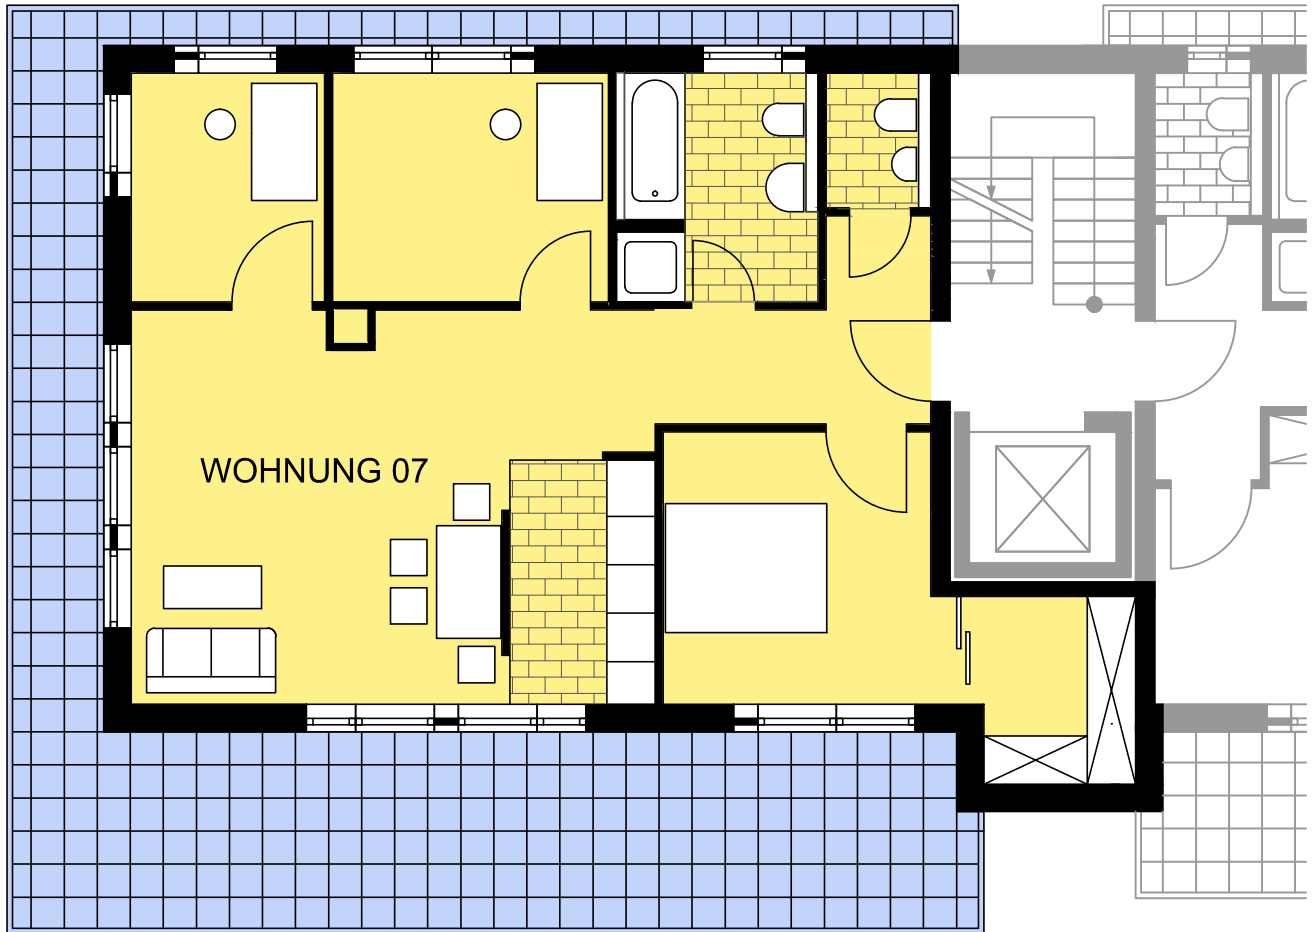

EG WOHNUNG 01

GESAMTFLÄCHE CA. 83,7 qm
STAND: 15.JANUAR 2013

EG WOHNUNG 02

GESAMTFLÄCHE CA. 52,3 qm

STAND: 15.JANUAR 2013

EG WOHNUNG 03

GESAMTFLÄCHE CA. 107,0 qm
STAND: 15.JANUAR 2013

1.OG WOHNUNG 04

GESAMTFLÄCHE CA. 81,0 qm

STAND: 15.JANUAR 2013

1.OG WOHNUNG 05

GESAMTFLÄCHE CA. 45,0 qm

STAND: 15.JANUAR 2013

1.OG WOHNUNG 06

GESAMTFLÄCHE CA. 105,7 qm

STAND: 15.JANUAR 2013

DG WOHNUNG 07

GESAMTFLÄCHE CA. 103,8 qm
STAND: 15.JANUAR 2013

DG WOHNUNG 08

GESAMTFLÄCHE CA. 86,5 qm
STAND: 15.JANUAR 2013