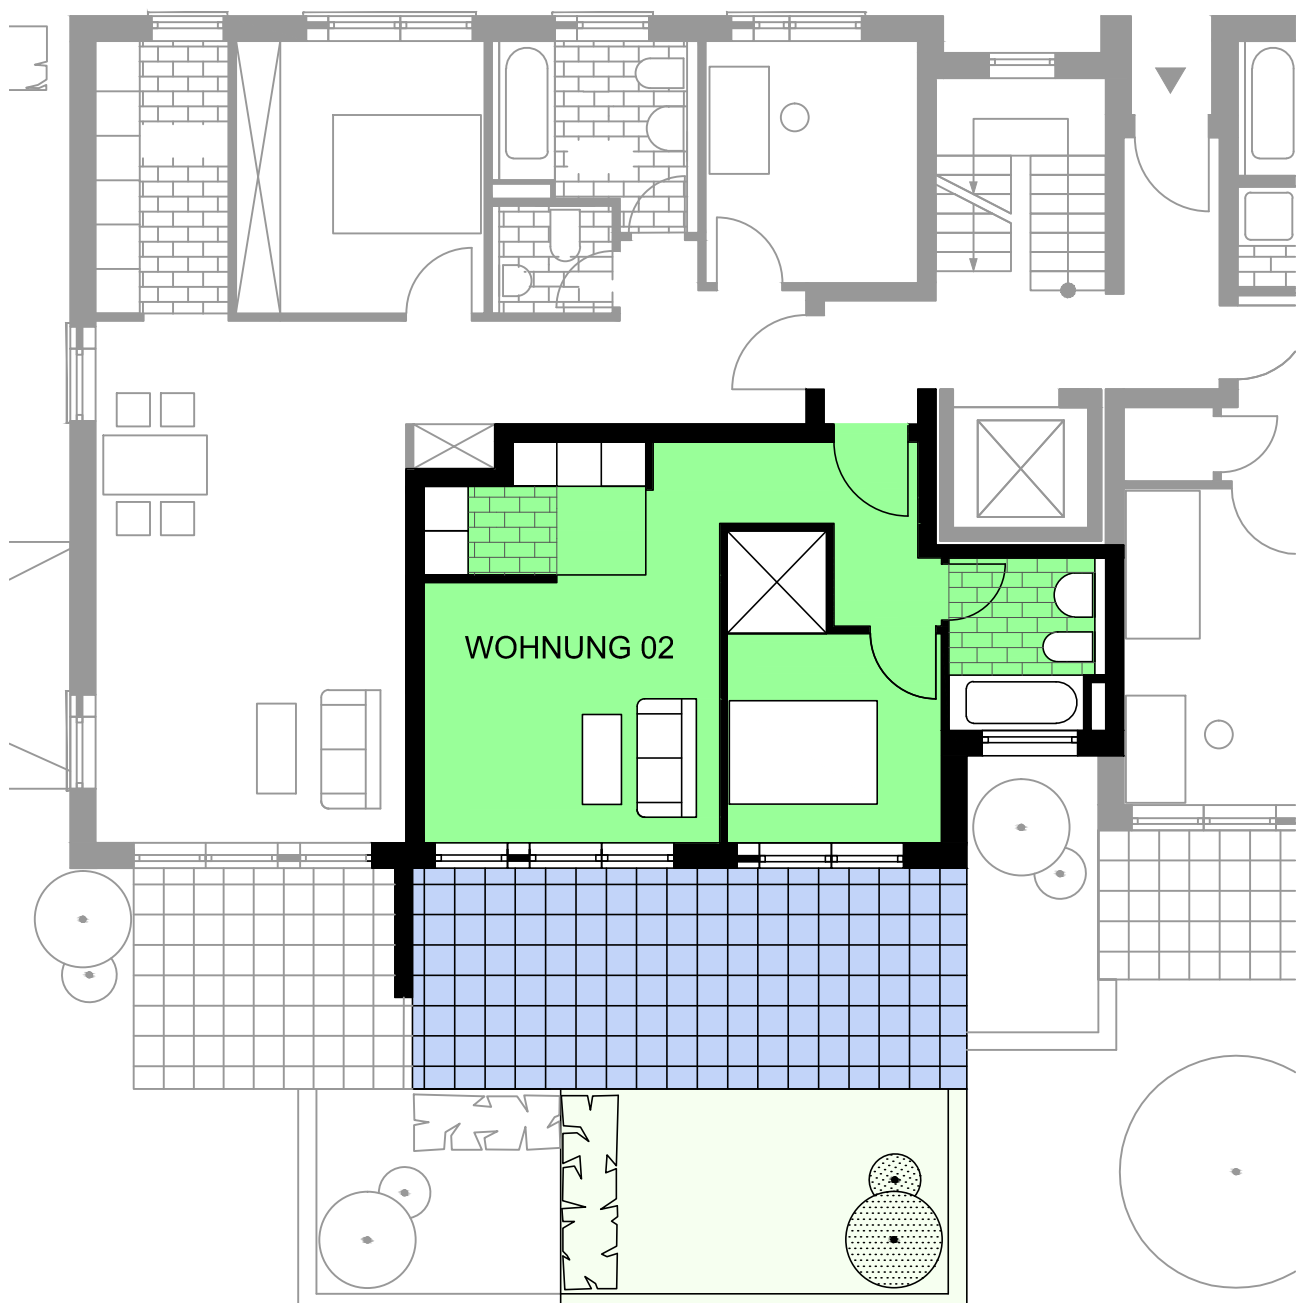

EG WOHNUNG 01

GESAMTFLÄCHE CA. 83,7 qm
STAND: 15.JANUAR 2013

EG WOHNUNG 02

GESAMTFLÄCHE CA. 52,3 qm

STAND: 15.JANUAR 2013

EG WOHNUNG 03

GESAMTFLÄCHE CA. 107,0 qm
STAND: 15.JANUAR 2013

1.OG WOHNUNG 04

GESAMTFLÄCHE CA. 81,0 qm

STAND: 15.JANUAR 2013

1.OG WOHNUNG 05

GESAMTFLÄCHE CA. 45,0 qm

STAND: 15.JANUAR 2013

1.OG WOHNUNG 06

GESAMTFLÄCHE CA. 105,7 qm

STAND: 15.JANUAR 2013

DG WOHNUNG 07

GESAMTFLÄCHE CA. 103,8 qm
STAND: 15.JANUAR 2013

DG WOHNUNG 08

GESAMTFLÄCHE CA. 86,5 qm
STAND: 15.JANUAR 2013