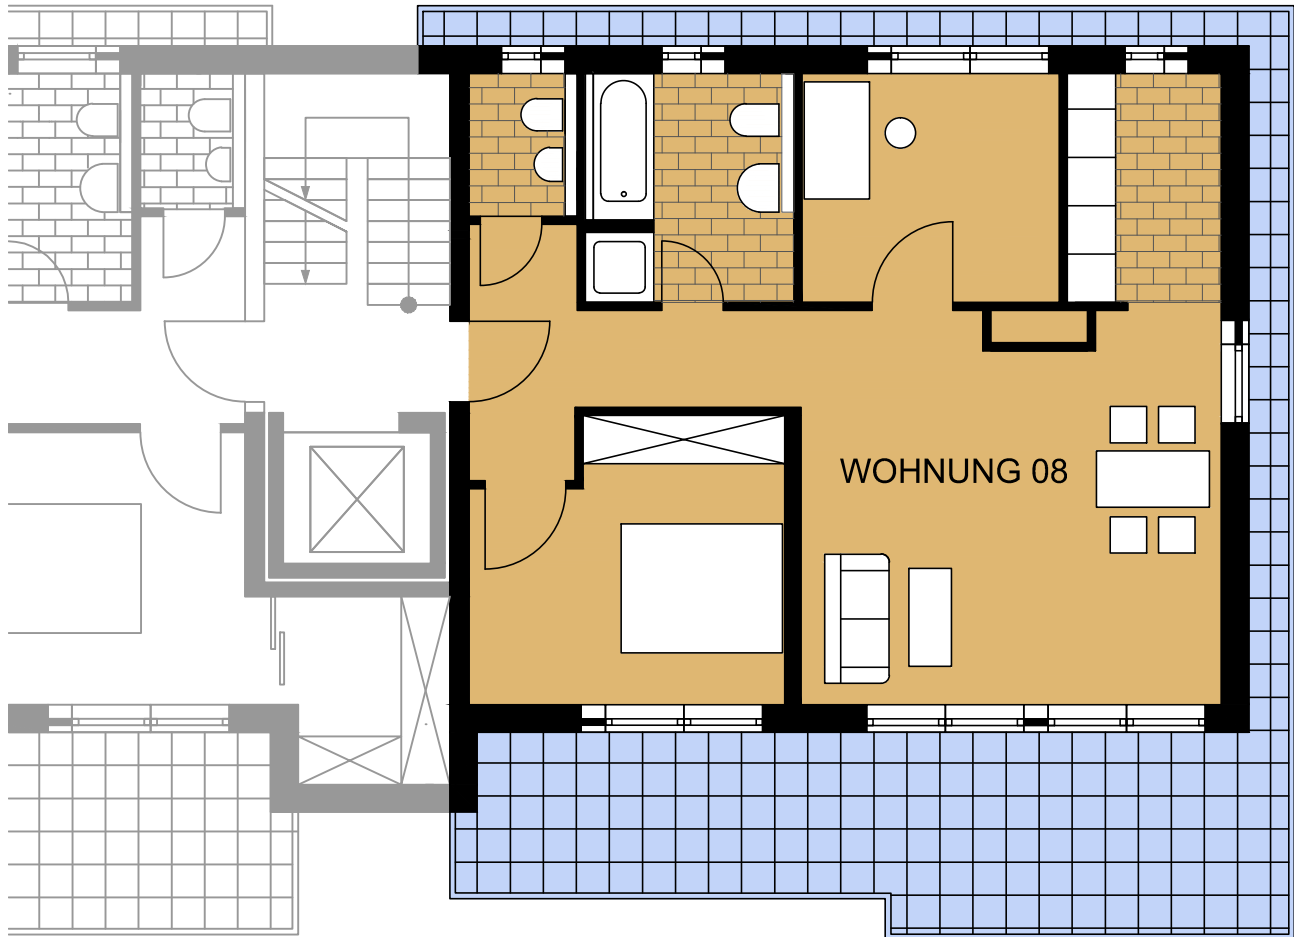

EG WOHNUNG 01

GESAMTFLÄCHE CA. 83,7 qm
STAND: 15.JANUAR 2013

EG WOHNUNG 02

GESAMTFLÄCHE CA. 52,3 qm

STAND: 15.JANUAR 2013

EG WOHNUNG 03

GESAMTFLÄCHE CA. 107,0 qm
STAND: 15.JANUAR 2013

1.OG WOHNUNG 04

GESAMTFLÄCHE CA. 81,0 qm

STAND: 15.JANUAR 2013

1.OG WOHNUNG 05

GESAMTFLÄCHE CA. 45,0 qm

STAND: 15.JANUAR 2013

1.OG WOHNUNG 06

GESAMTFLÄCHE CA. 105,7 qm

STAND: 15.JANUAR 2013

DG WOHNUNG 07

GESAMTFLÄCHE CA. 103,8 qm
STAND: 15.JANUAR 2013

DG WOHNUNG 08

GESAMTFLÄCHE CA. 86,5 qm
STAND: 15.JANUAR 2013