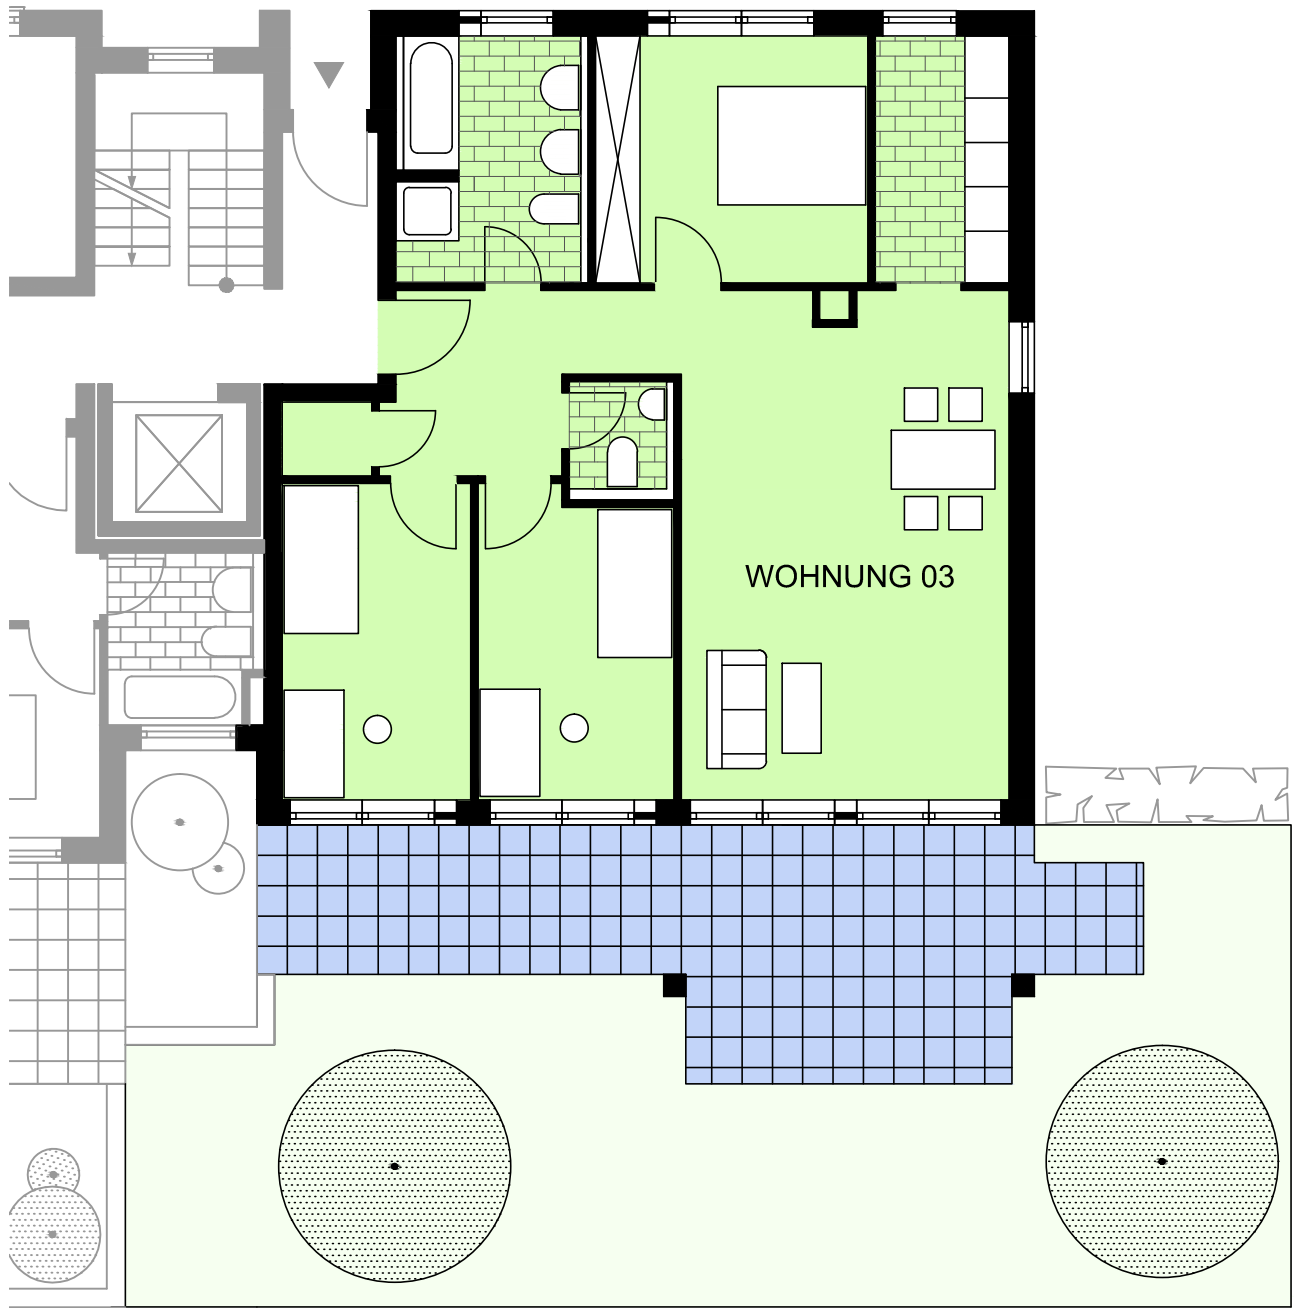

EG WOHNUNG 01

GESAMTFLÄCHE CA. 83,7 qm
STAND: 15.JANUAR 2013

EG WOHNUNG 02

GESAMTFLÄCHE CA. 52,3 qm

STAND: 15.JANUAR 2013

EG WOHNUNG 03

GESAMTFLÄCHE CA. 107,0 qm
STAND: 15.JANUAR 2013

1.OG WOHNUNG 04

GESAMTFLÄCHE CA. 81,0 qm

STAND: 15.JANUAR 2013

1.OG WOHNUNG 05

GESAMTFLÄCHE CA. 45,0 qm

STAND: 15.JANUAR 2013

1.OG WOHNUNG 06

GESAMTFLÄCHE CA. 105,7 qm

STAND: 15.JANUAR 2013

DG WOHNUNG 07

GESAMTFLÄCHE CA. 103,8 qm
STAND: 15.JANUAR 2013

DG WOHNUNG 08

GESAMTFLÄCHE CA. 86,5 qm
STAND: 15.JANUAR 2013